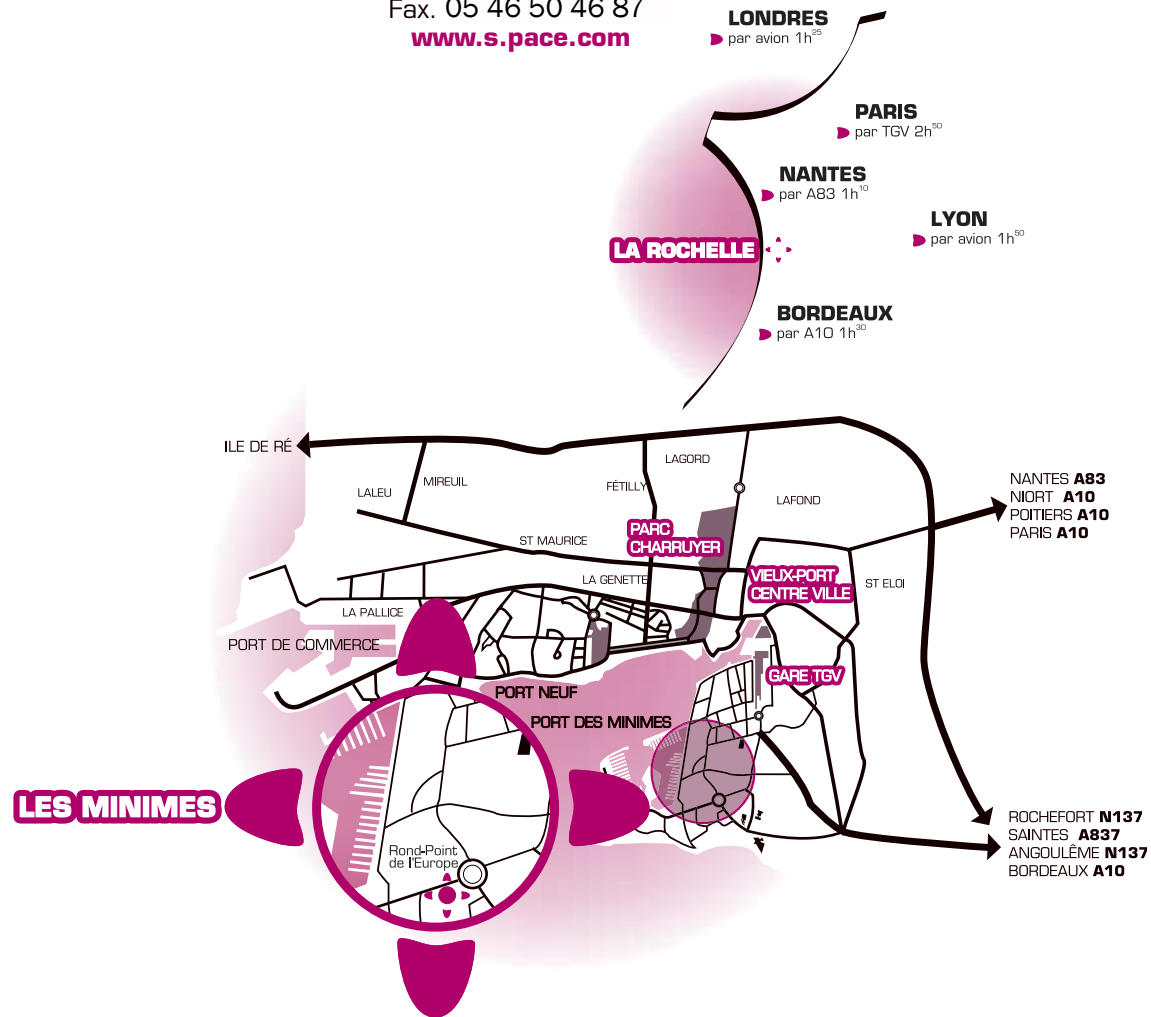

10 - 14 rue Jean Perrin - Village Informatique
Les Minimes
BP 60146
17005 LA ROCHELLE - Cedex 01
Tél. 05 46 50 46 86
Fax. 05 46 50 46 87
www.s.pace.com

Accès facile : A10, gare TGV, aéroport ...
Évènements : Le Grand Pavois, Francfolies, Festival international du Film ...

Easy Access : A10, high speed train station, airport ...
Events : Francfolies, Grand Pavois, International festival of film ...